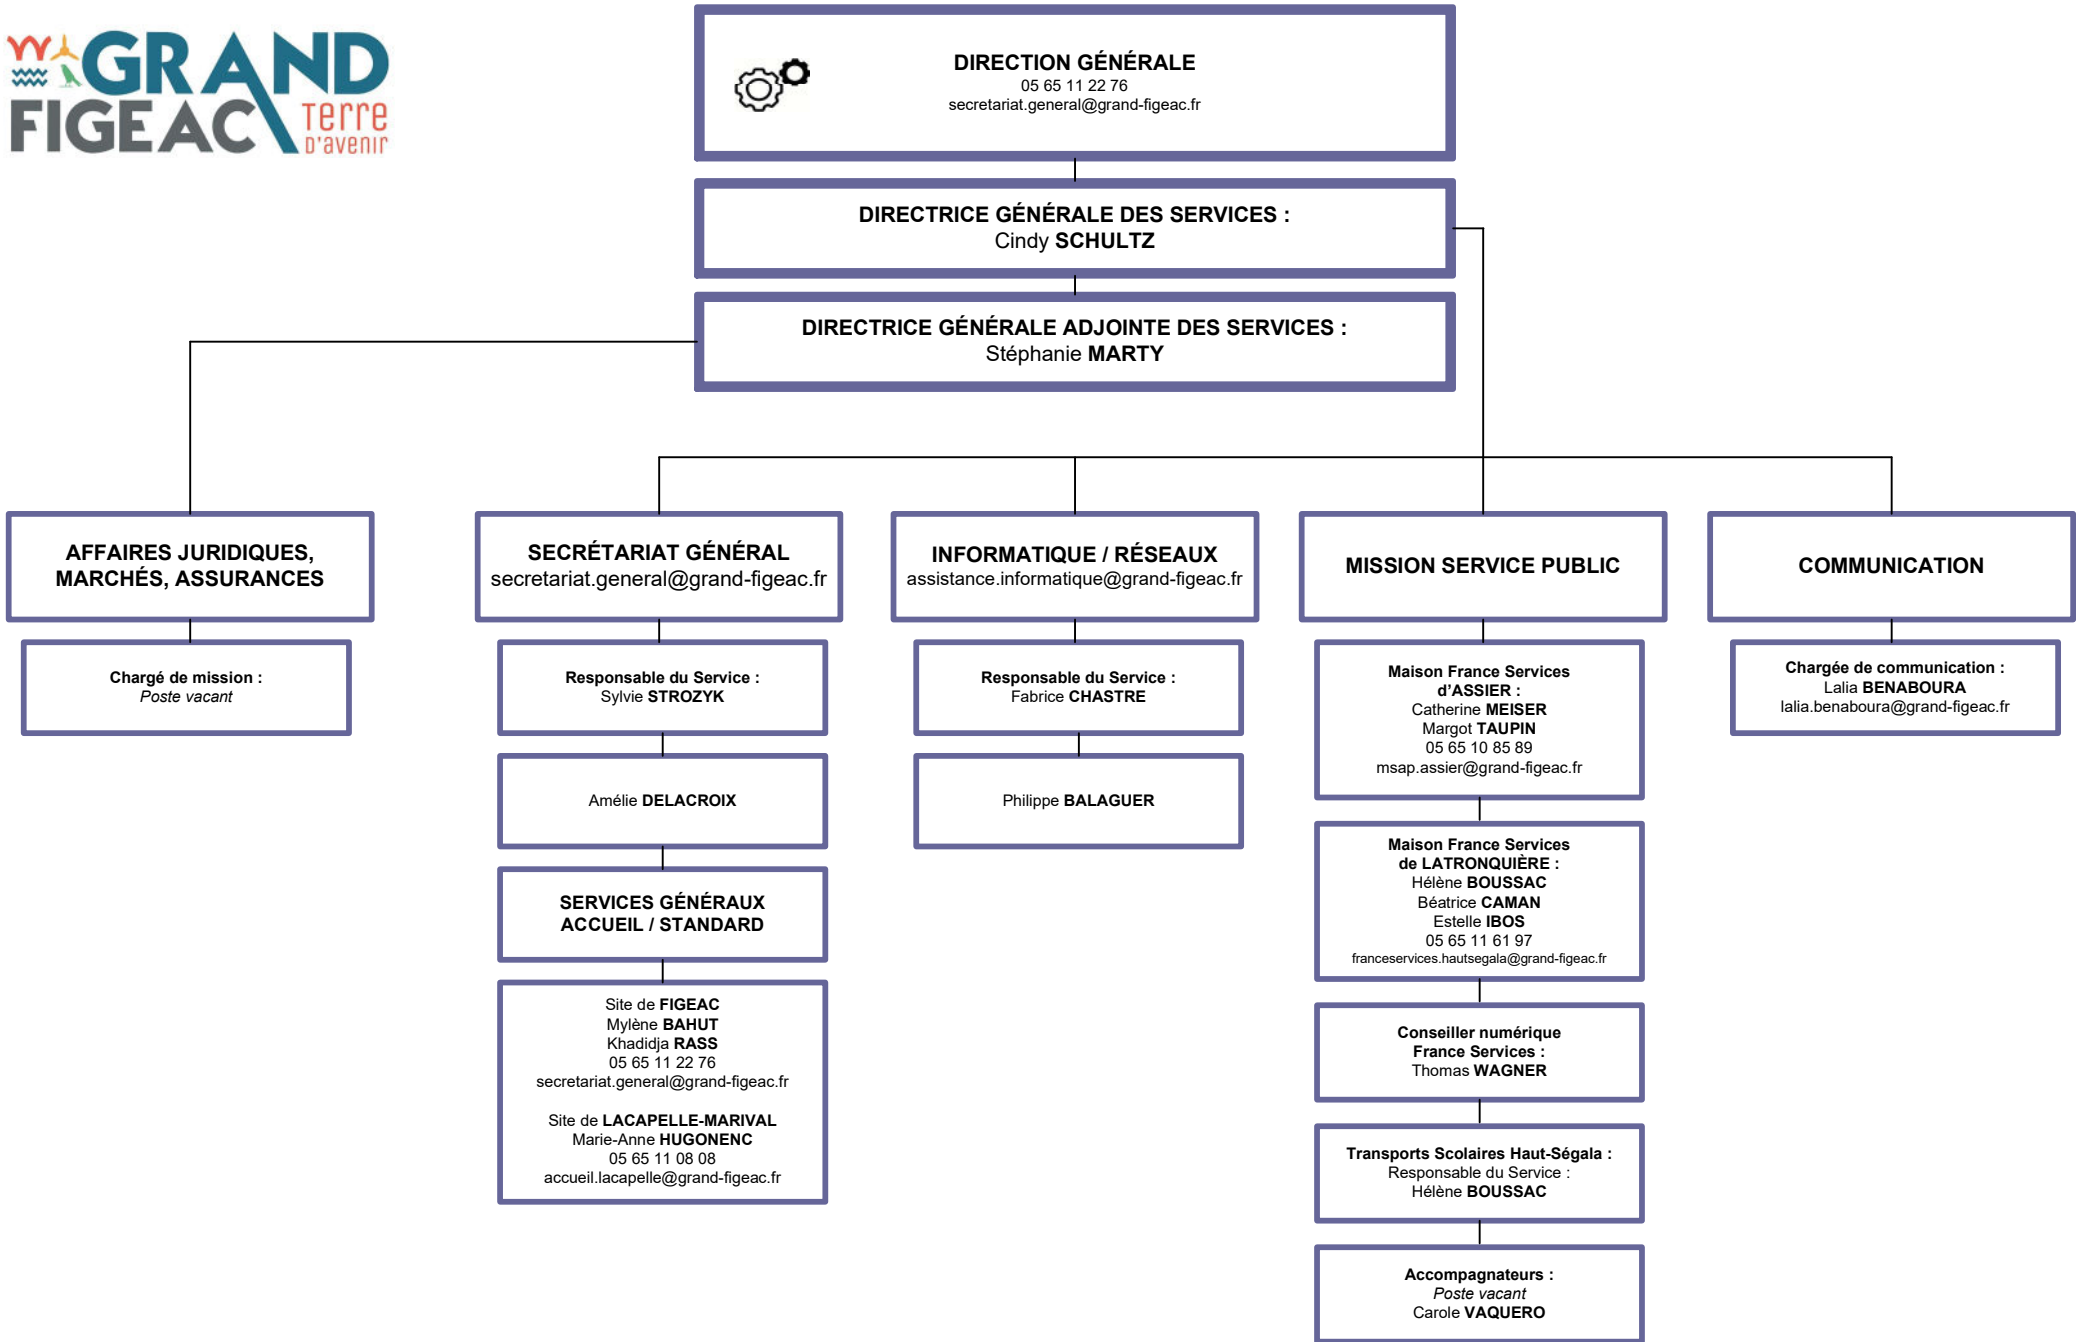

ORGANIGRAMME DE LA DIRECTION GÉNÉRALE

(Décembre 2024)