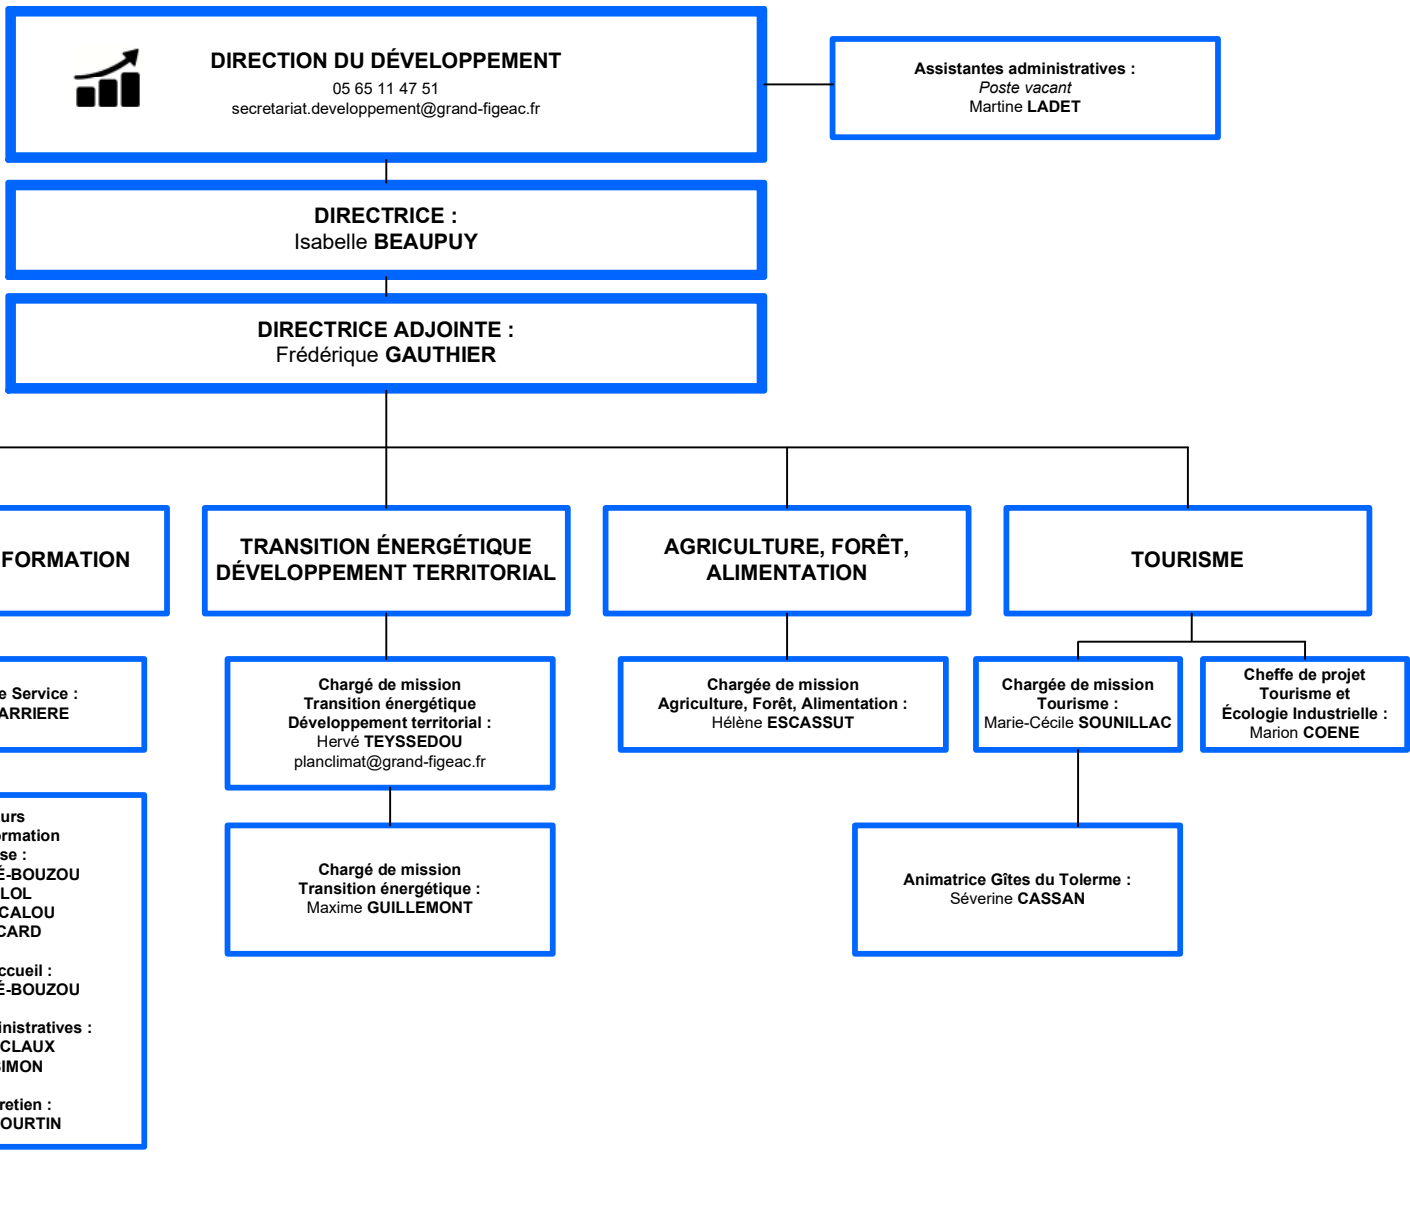

DIRECTRICE :
 Mélanie NEBOUT

DIRECTRICE ADJOINTE :
 Rébecca CRESSON

Assistante de Direction :
 Audrey COUSTY
 amenagement.urbanisme@grand-figeac.fr
Gestion Financière, Habitat, Mobilités :
 Sandrine RUIZ
 sandrine.ruiz@grand-figeac.fr

PLANIFICATION
 Responsable du Service :
 Rebecca CRESSON
 Anthony ROLLET

SERVICE URBANISME
 Responsable du Service :
 Poste vacant

Secrétariat :
 Marie-Joëlle CANET
 Khadija RASS
 Ludivine SERIEYS
 05 65 11 47 60
 urbanisme@grand-figeac.fr

(Décembre 2024)

ORGANIGRAMME DE LA DIRECTION DU DÉVELOPPEMENT

(Décembre 2024)

ORGANIGRAMME DE LA DIRECTION DES RESSOURCES HUMAINES

(Décembre 2024)

**ORGANIGRAMME DE LA
DIRECTION DES SERVICES TECHNIQUES**
(Décembre 2024)